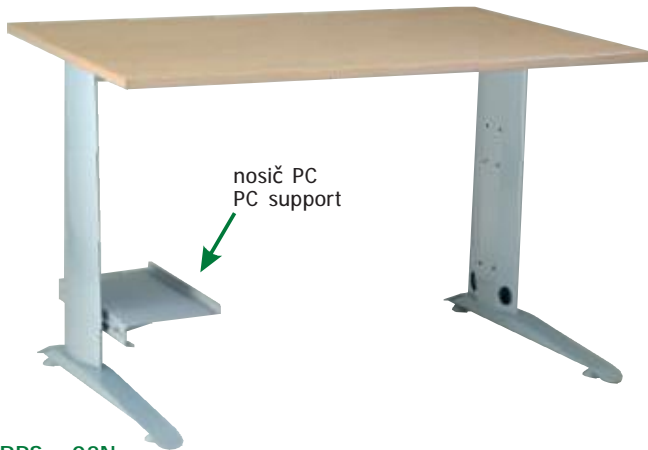

## CENTRÁLNÍ NOHY POCHROMOVANÉ CENTRAL LEGS CHROME SURFACE

RCCR - 1  
chrom  
chrome

RCCR - 2  
chrom  
chrome

RCCR - 3  
chrom  
chrome

RCCR - 4  
chrom  
chrome

RPS - 02N  
prášková barva  
powder colour